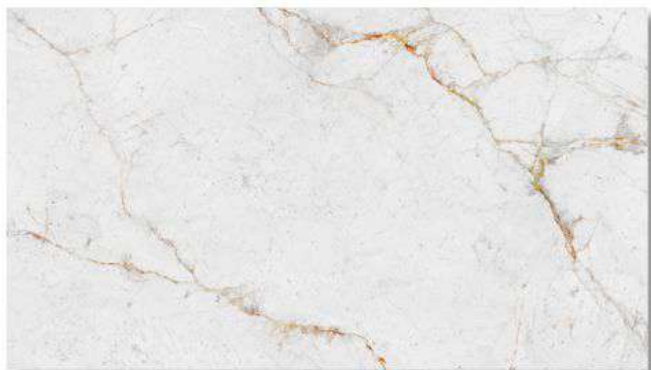

CERAMICA NEOLITH

Abu Dhabi White

Basalt Black

Basalt Grey

Beton

Calacatta Lux

Concret Taupe

Himalaya Crystal

Estuario

CERAMICA NEOLITH

Zaha Stone

Starta Argentum

Pulpis

Pietra Grey

New York

Nero Marquina