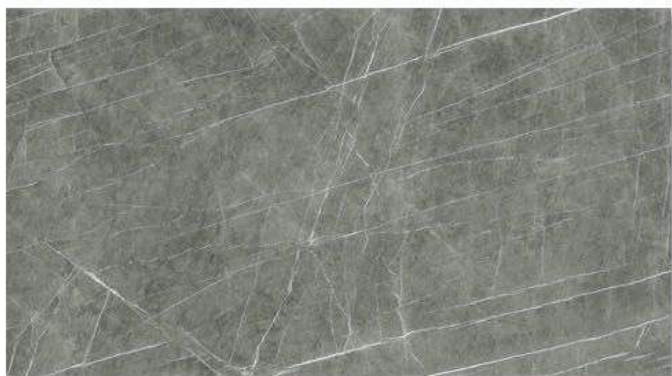

CERAMICA NEOLITH

Abu Dhabi White

Basalt Black

Basalt Grey

Beton

Calacatta Lux

Concret Taupe

Himalaya Crystal

Estuario

CERAMICA NEOLITH

Zaha Stone

Starta Argentum

Pulpis

Pietra Grey

New York

Nero Marquina